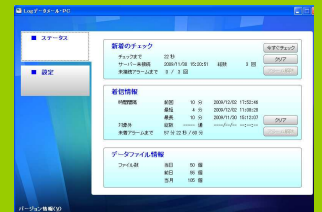

動作設定

・USB メモリーに設定ファイルを作成

電源を入れるだけで動作設定を変更

付属品

・メール受信ソフトウェア標準添付

仕分け機能により複数箇所からのデータもフォルダ管理

※通信アダプタは含まれません