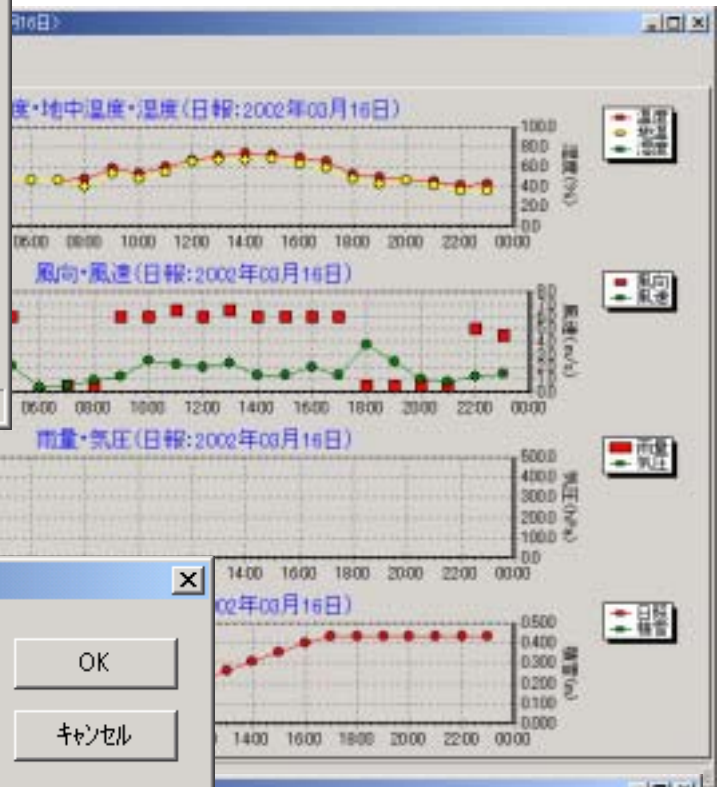

レポート気象

機能(P) ヘルプ(H)

データマージ

データ修正

日報・月報作成

終了

データを開く

モード

日報  月報

指定年月 2002年03月分

指定日 16 日

指定時 0 時

OK

キャンセル

時刻	湿度(%)	風向	風速(m/s)	雨量(mm)	気圧(hPa)
02/03/16 02:00:00	92		7.9		
02/03/16 03:00:00	89		8.6		
02/03/16 04:00:00	81		7.2		
02/03/16 05:00:00	7.4		6.5		
02/03/16 06:00:00	6.7		5.0		
02/03/16 07:00:00	6.7		6.1		
02/03/16 08:00:00	7.0		6.3		
02/03/16 09:00:00	9.8		9.1		
02/03/16 10:00:00	8.3		6.6		
02/03/16 11:00:00	10.1		9.5		
02/03/16 12:00:00	11.6		10.9		
02/03/16 13:00:00	12.6		12.1		
02/03/16 14:00:00	13.2		12.6		
02/03/16 15:00:00	13.1		12.8		
02/03/16 16:00:00	12.5		11.9		
02/03/16 17:00:00	11.2		9.2		

## 仕様

品名	レポート気象
型式	SFT-WEATHER001
機能	データマージ CFカードのデータを読み込み、データベースに保存 ◆ CFドライブ選択 ◆ 回収データファイル選択
	データ修正 データベースのデータを修正 ◆ 月管理データベースの選択 ◆ データの追加・修正・削除
	日報・月報作成 データベースから表、グラフを作成  出力指定パラメータ ◆ 日、月の選択  印刷 ◆ 表印刷 ◆ グラフ印刷  データベースからCSVファイルを作成 ◆ 出力ファイルフォルダの選択 ◆ 出力ファイルの保存
動作環境	Windows98SE/Me/2000/Xp
HDD 容量	500MB 以上の空き容量
メモリ(RAM)	64MB 以上
ビデオ・サブシステム	XGA(1024 x 768ドット)以上推奨 (SVGA での動作可能)
プリンタ	一般 Windows 用プリンタ (カラー必須)